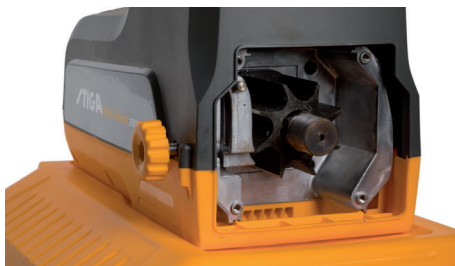

BIOPURUSTAJA BIO MASTER 2200

Essential

Mootori võimsus	2500 W	2200 W
Oksa maks.läbimõõt	4 cm	4 cm
Tera tüüp	Frees-tüüpi purustaja	Riiv-tüüpi purustaja, 2 tera
Komplektis	Plastikust kogumiskast, maht 60 l	Kott
Kaal	27.8 kg	10.4 kg
Tootekood	290001252/14	290000222/ST1
Soovituslik müügihind	289 EUR	179 EUR